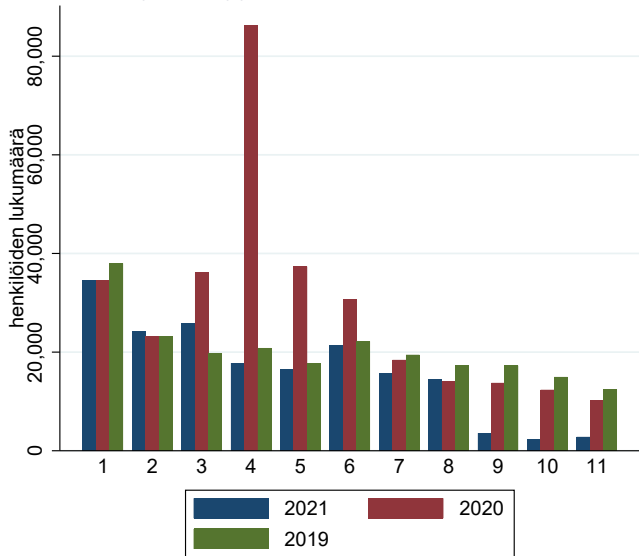

Kelan asumis- ja työttömyystukea hakeneet

Kelan yleistä asumistukea hakeneet kuukausittain

GSE tilannehuone - tarkastelujakso 1.1.-28.12

Kelan työttömyysetuutta hakeneet kuukausittain

GSE tilannehuone - tarkastelujakso 1.1.-28.12