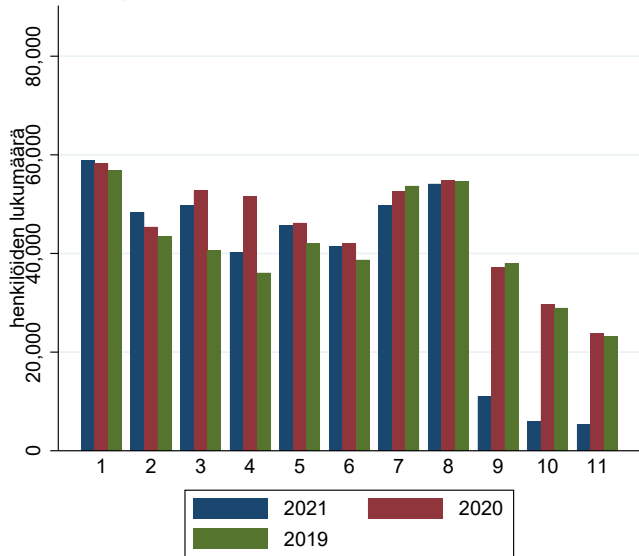

Kelan asumis- ja työttömyystukea hakeneet

Kelan yleistä asumistukea hakeneet kuukausittain

GSE tilannehuone - tarkastelujakso 1.1.-28.12

Kelan työttömyysetuutta hakeneet kuukausittain

GSE tilannehuone - tarkastelujakso 1.1.-28.12