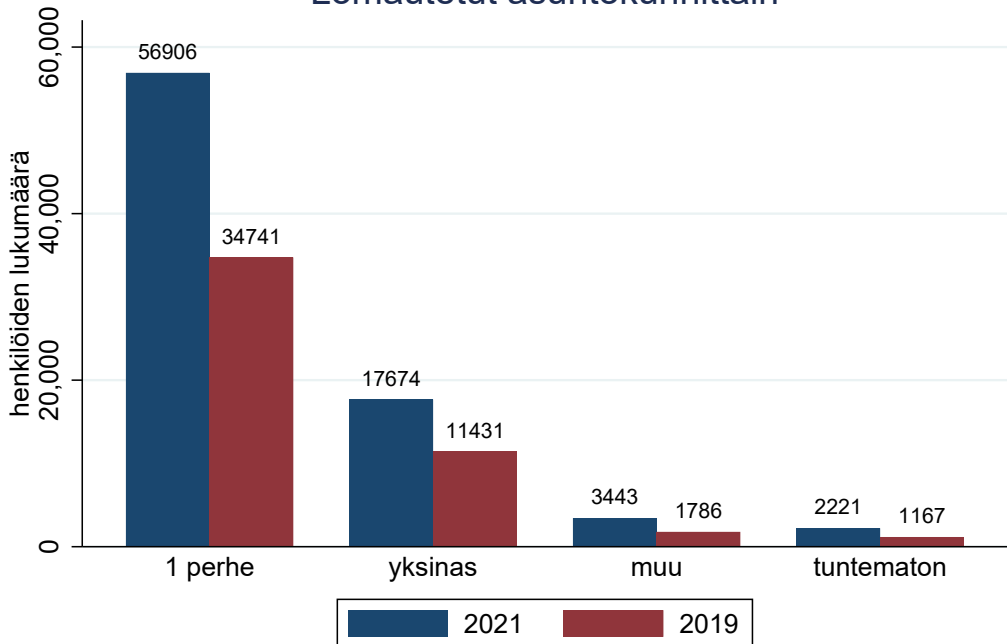

Lomautetut asuntokunnittain

GSE tilannehuone - tarkastelujakso 1.1.-27.12