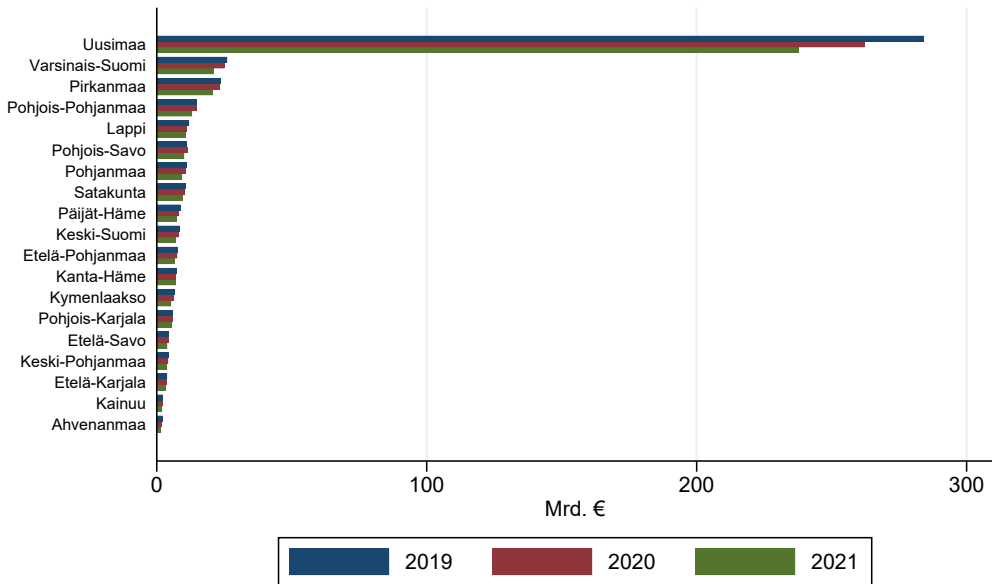

# Vuosittainen kokonaisliikevaihto

Maakunnittain

GSE Tilannehuone: 30-12-2021.

Liikevaihtotiedot 2015–, OAV-aineistosta, viimeisin aineisto 2021-12-27

Huom! Viimeisimmän vuoden tiedot päivittyvät.